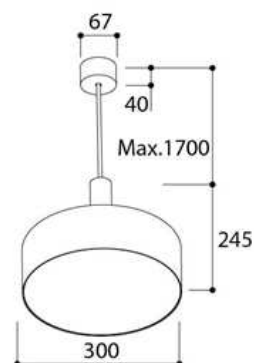

DETAILS

for 491957:

for 491947: